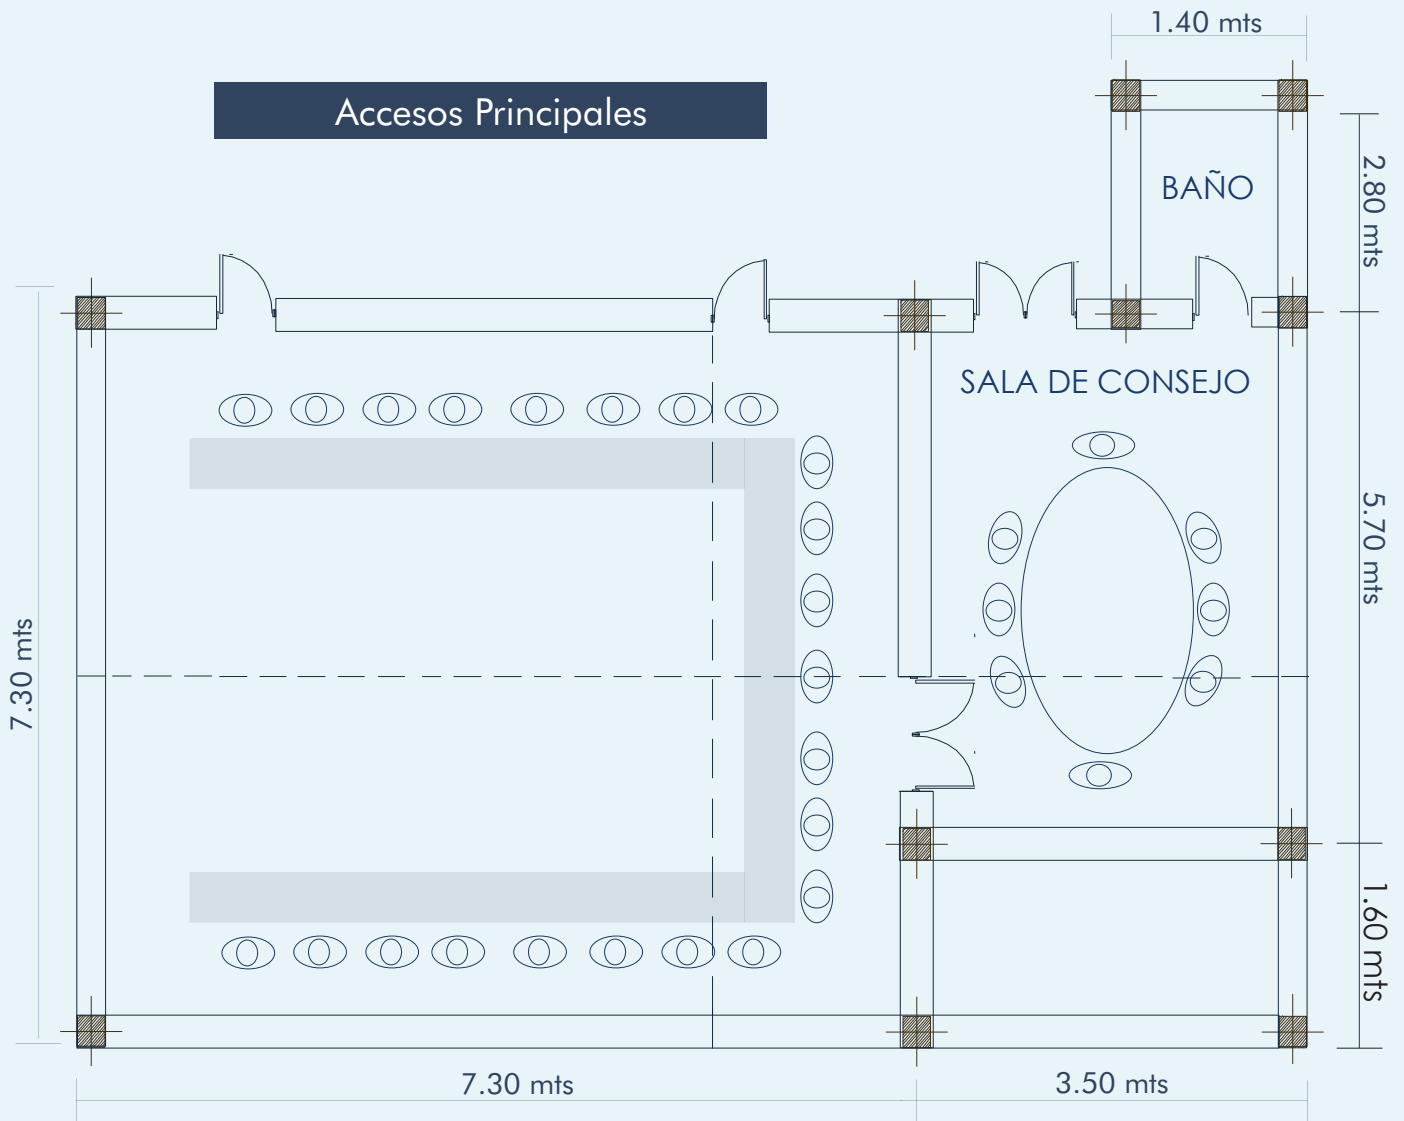

## SALON ALTA VISTA

Altura	2.80 mts
Capacidad de Montaje	50 Personas

La Sala de Consejo tiene baño contiguo y privado/exclusivo.  
El Salón Alta Vista se comunica con la Sala de Consejo  
y tiene dos entradas.

## SALON ALTA VISTA

Altura	2.80 mts
Capacidad de Montaje tipo Escuela	32 Personas

## SALA DE CONSEJO

Altura	3.10 mts
Capacidad Máxima	8 Personas

La Sala de Consejo tiene baño contiguo y privado/exclusivo.  
El Salón Alta Vista se comunica con la Sala de Consejo y tiene dos entradas.

## SALON ALTA VISTA

Altura	2.80 mts
Capacidad de Montaje tipo Herradura	24 Personas

La Sala de Consejo tiene baño contiguo y privado/exclusivo.  
El Salón Alta Vista se comunica con la Sala de Consejo y tiene dos entradas.