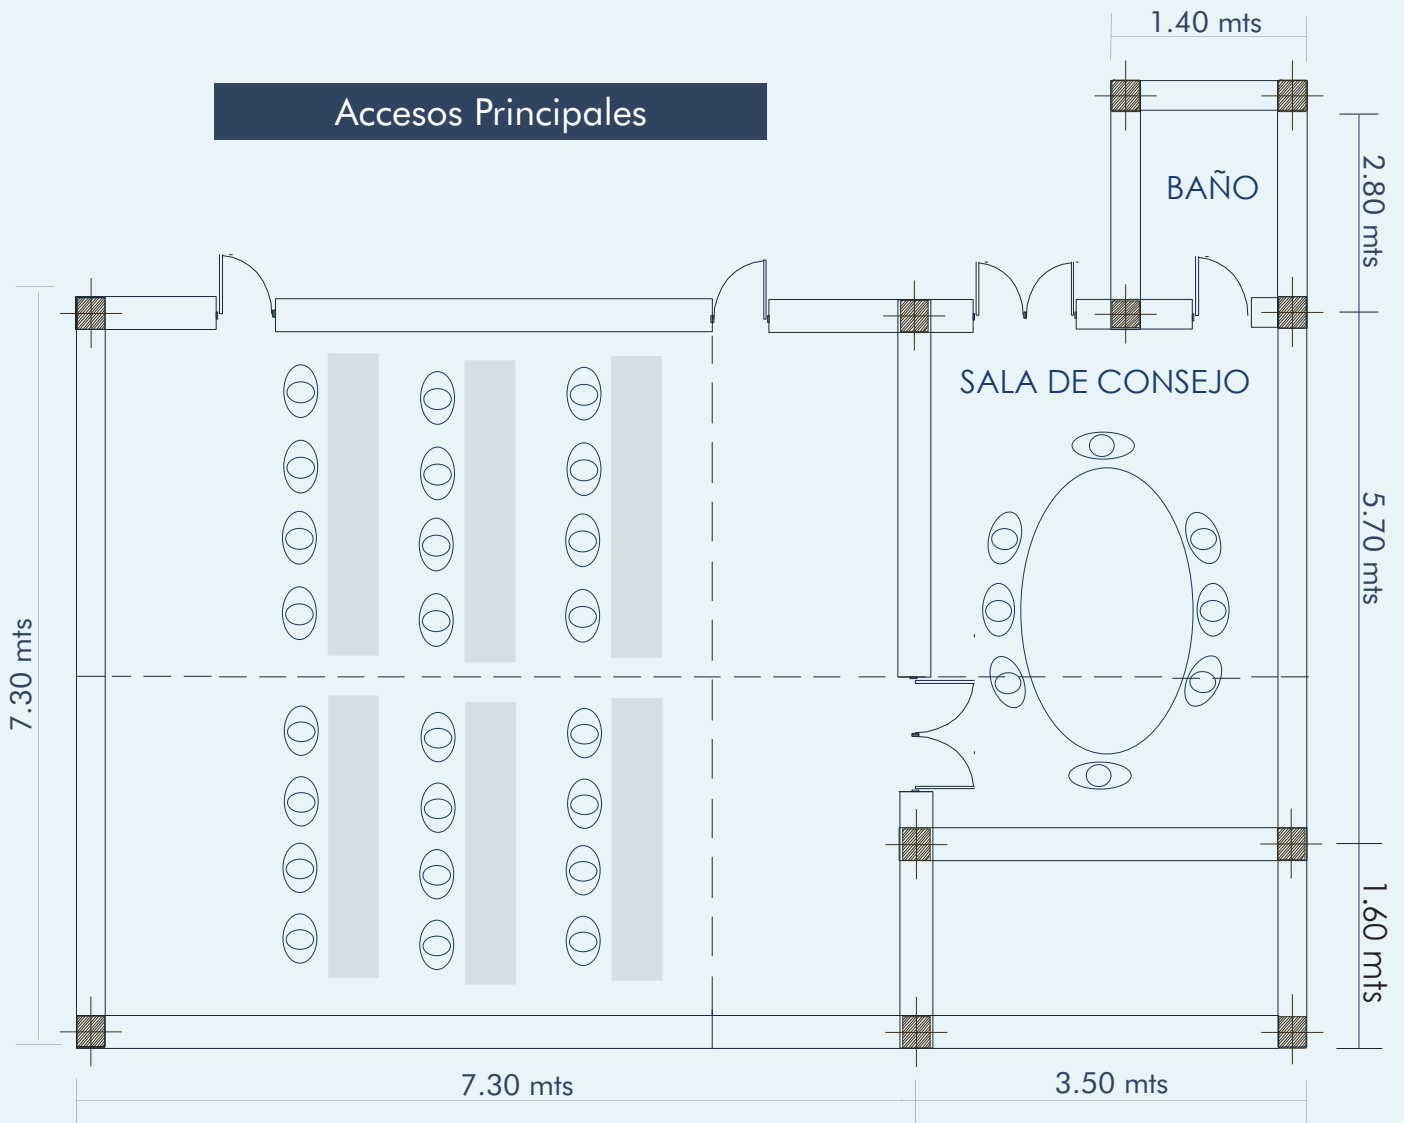

## SALON ALTA VISTA

Altura	2.80 mts
Capacidad de Montaje	50 Personas

La Sala de Consejo tiene baño contiguo y privado/exclusivo.  
El Salón Alta Vista se comunica con la Sala de Consejo  
y tiene dos entradas.

## SALON ALTA VISTA

Altura	2.80 mts
Capacidad de Montaje tipo Escuela	32 Personas

## SALA DE CONSEJO

Altura	3.10 mts
Capacidad Máxima	8 Personas

La Sala de Consejo tiene baño contiguo y privado/exclusivo.  
El Salón Alta Vista se comunica con la Sala de Consejo y tiene dos entradas.

## SALON ALTA VISTA

Altura	2.80 mts
Capacidad de Montaje tipo Herradura	24 Personas

La Sala de Consejo tiene baño contiguo y privado/exclusivo.  
El Salón Alta Vista se comunica con la Sala de Consejo y tiene dos entradas.