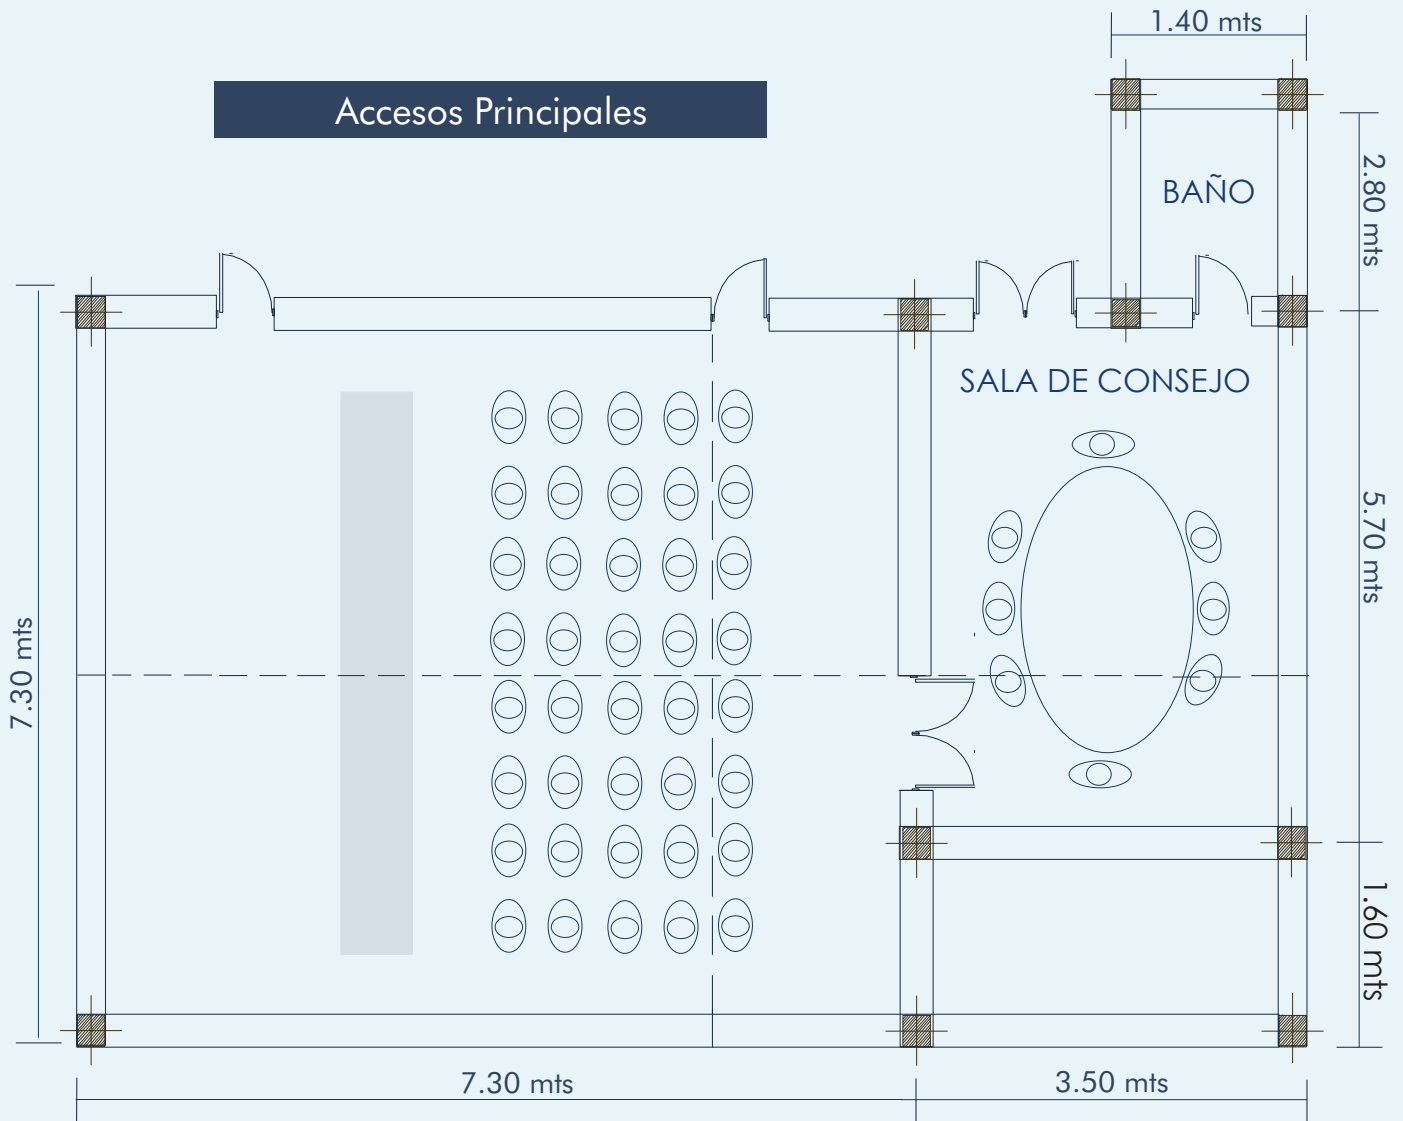

## SALON ALTA VISTA

Altura	2.80 mts
Capacidad de Montaje	50 Personas

La Sala de Consejo tiene baño contiguo y privado/exclusivo.  
El Salón Alta Vista se comunica con la Sala de Consejo  
y tiene dos entradas.

## SALON ALTA VISTA

Altura	2.80 mts
Capacidad de Montaje tipo Escuela	32 Personas

## SALA DE CONSEJO

Altura	3.10 mts
Capacidad Máxima	8 Personas

La Sala de Consejo tiene baño contiguo y privado/exclusivo.  
El Salón Alta Vista se comunica con la Sala de Consejo y tiene dos entradas.

## SALON ALTA VISTA

Altura	2.80 mts
Capacidad de Montaje tipo Herradura	24 Personas

La Sala de Consejo tiene baño contiguo y privado/exclusivo.  
El Salón Alta Vista se comunica con la Sala de Consejo y tiene dos entradas.